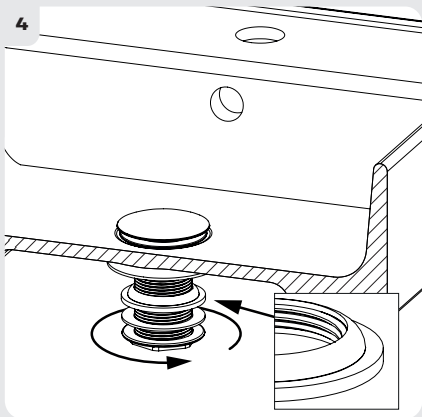

2

3

- FR BONDE FERMETURE CLIC CLAC SANS TROP PLEIN
- ES VALVULA CROMO CLIC CLAC SIN REBOSADERO
- PT VÁLVULA CLIC CLAC CROMADA SEM RESPIRO
- IT PILETTA CHIUSURA CLIC CLAC SENZA TROPPO PIENO
- EL ΒΑΛΒΙΔΑ ΣΙΦΩΝΙΟΥ ΚΛΙΚ ΚΛΑΚ ΧΩΡΙΣ ΥΠΕΡΧΕΙΛΙΣΗ
- PL KOREK SPUSTOWY CLICK CLACK BEZ PRZELEWU
- RU ДОННИЙ КЛАПАН КЛИК КЛАК БЕЗ ПЕРЕЛИВА
- UA ДОННИЙ КЛАПАН КЛІК КЛАК БЕЗ ПЕРЕЛИВУ
- RO VENTIL ÎNCHIDERE CLIC CLAC FĂRĂ PREARLIN
- KZ АҒЫП КЕТУСІЗ ШЕРТПЕЛІ ХРОМДАЛҒАН ҚОҒЫС
- EN CHROMED WASTE CLIC CLAC WITHOUT OVERFLOW